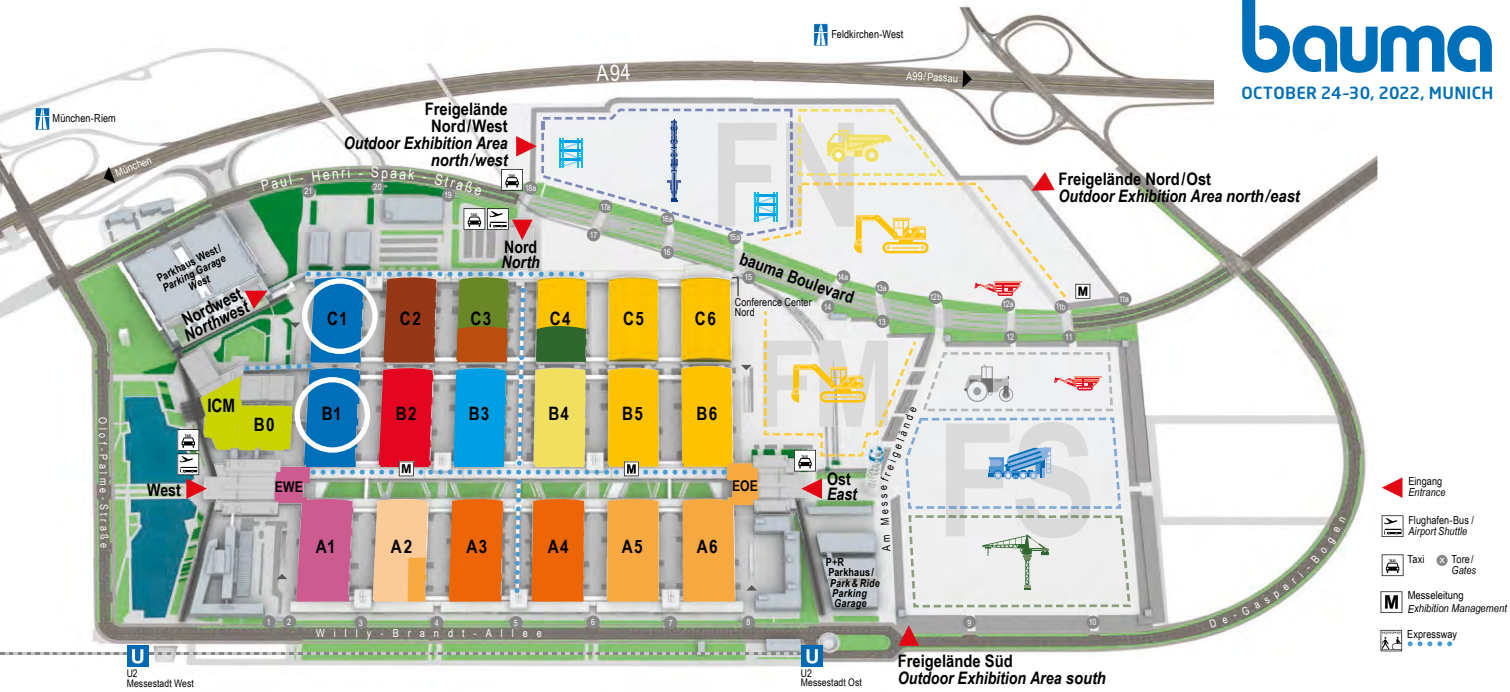

RICHH-2209-(I)

Uw LPI/CME wegwijzer voor de:
Ihr LPI/CME Wegweiser zu den:
Your LPI/CME guide to the:
Votre LPI/CME guide de la:

bauma

OCTOBER 24-30, 2022, MUNICH

the art of making concrete better

**Bezoek ons ook op de:
Besuchen Sie uns auch auf die:
Visit us also on the:
Visitez nous aussi sur le:**

www.matexpo.com
President Kennedypark 31,
8500 Kortrijk,
Belgium

www.bibmcongress.eu
Hotel Okura***** (Congress Venue)
Ferdinand Bolstraat 333,
1072 LH Amsterdam,
The Netherlands

Kniele Mischtechnik	Hall		Mengers, betoncentrales
	C1		Mischer, Betonzentralen
	Stand		Mixers, badging plants
www.kniele.de	219		Malaxeurs, centrales à béton